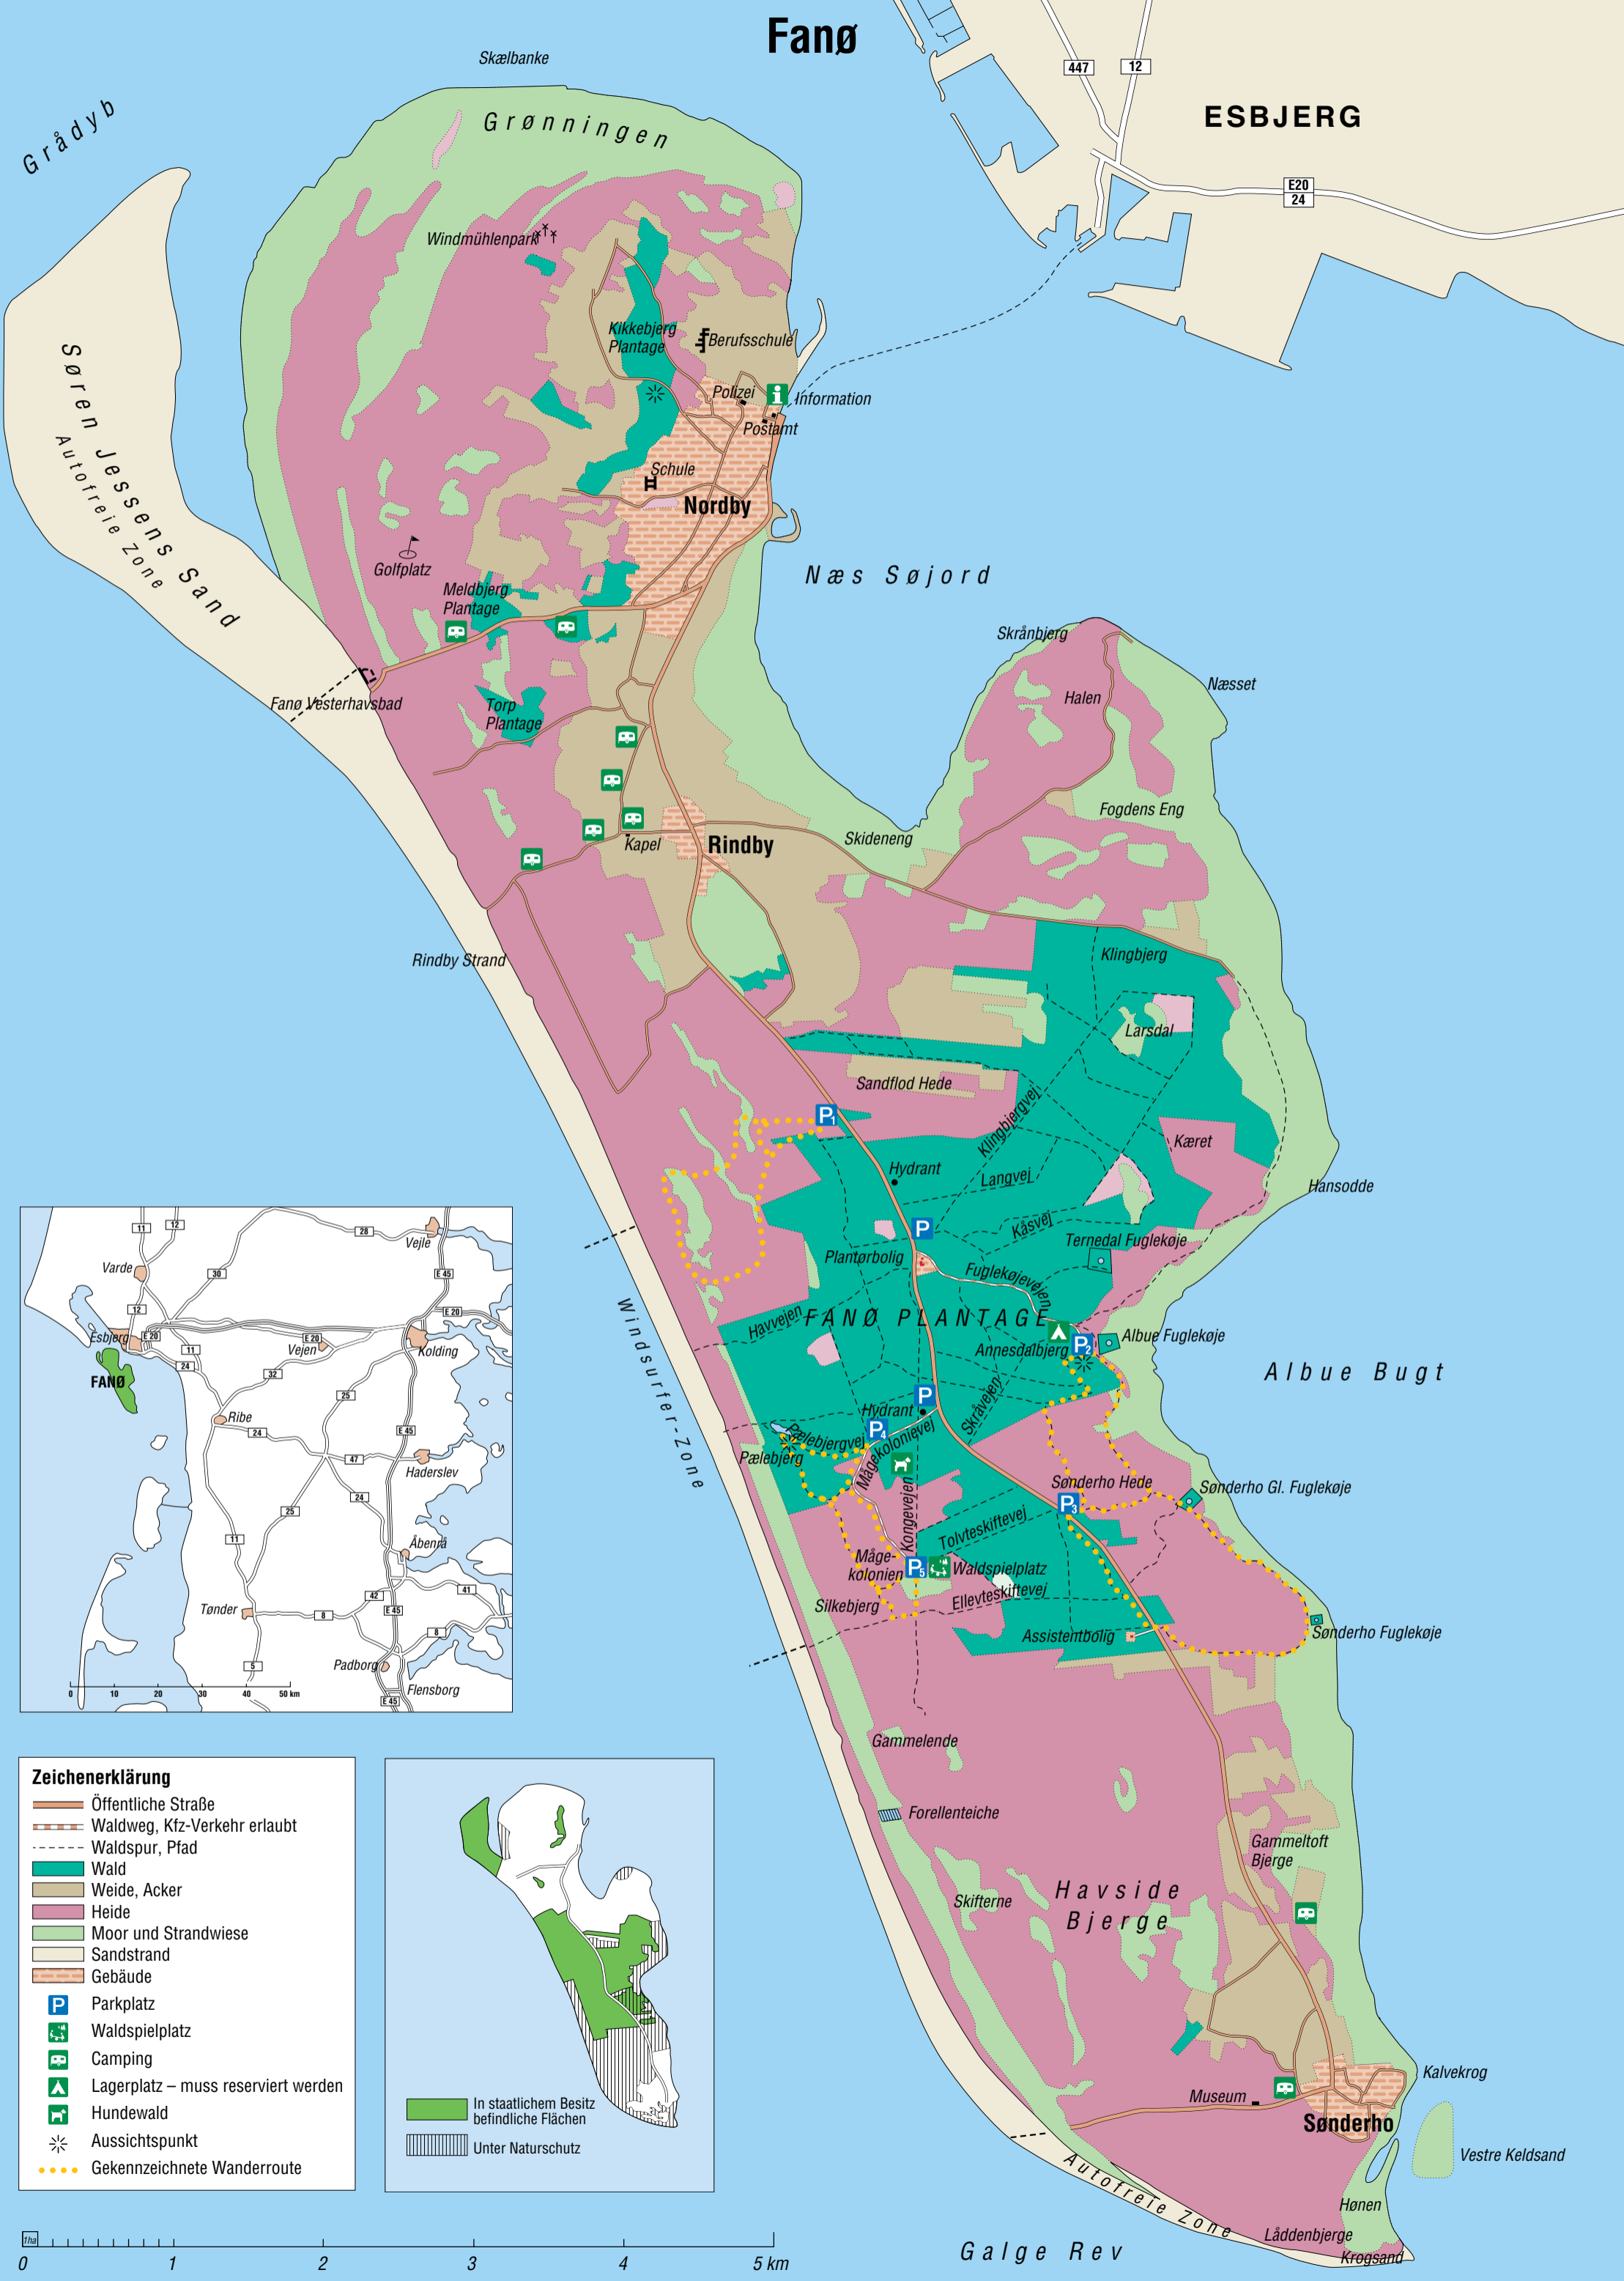

Fanø

ESBJERG

Zeichenerklärung

- Öffentliche Straße
- Waldweg, Kfz-Verkehr erlaubt
- Waldspur, Pfad
- Wald
- Weide, Acker
- Heide
- Moor und Strandwiese
- Sandstrand
- Gebäude
- Parkplatz
- Waldspielplatz
- Camping
- Lagerplatz – muss reserviert werden
- Hundewald
- Aussichtspunkt
- Gekennzeichnete Wanderroute